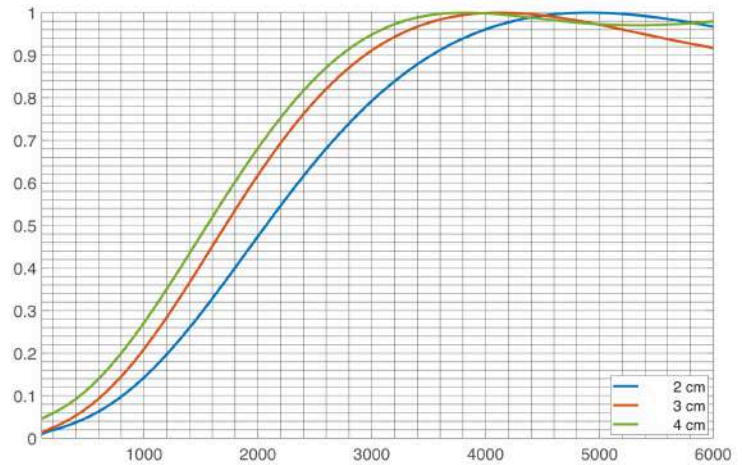

Certificate

- Certificat igienic

Produse

Valuri

Grosime: 20, 30, 40 mm

Simularea coeficientului de absorbție acustică cu corecția Thomasson

Piramidă

Grosime: 40, 50, 60, 70, 80 mm

Simularea coeficientului de absorbție acustică cu corecția Thomasson