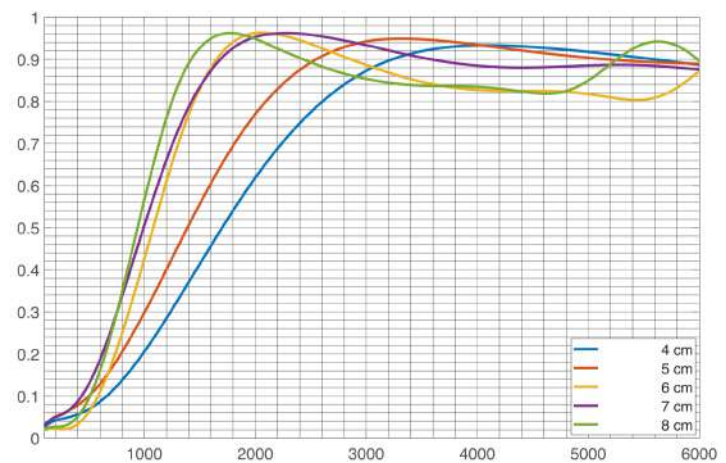

Certificate

- Certificat igienic

Produse

Valuri

Grosime: 20, 30, 40 mm

Simularea coeficientului de absorbție acustică cu corecția Thomasson

Piramidă

Grosime: 40, 50, 60, 70, 80 mm

Simularea coeficientului de absorbție acustică cu corecția Thomasson